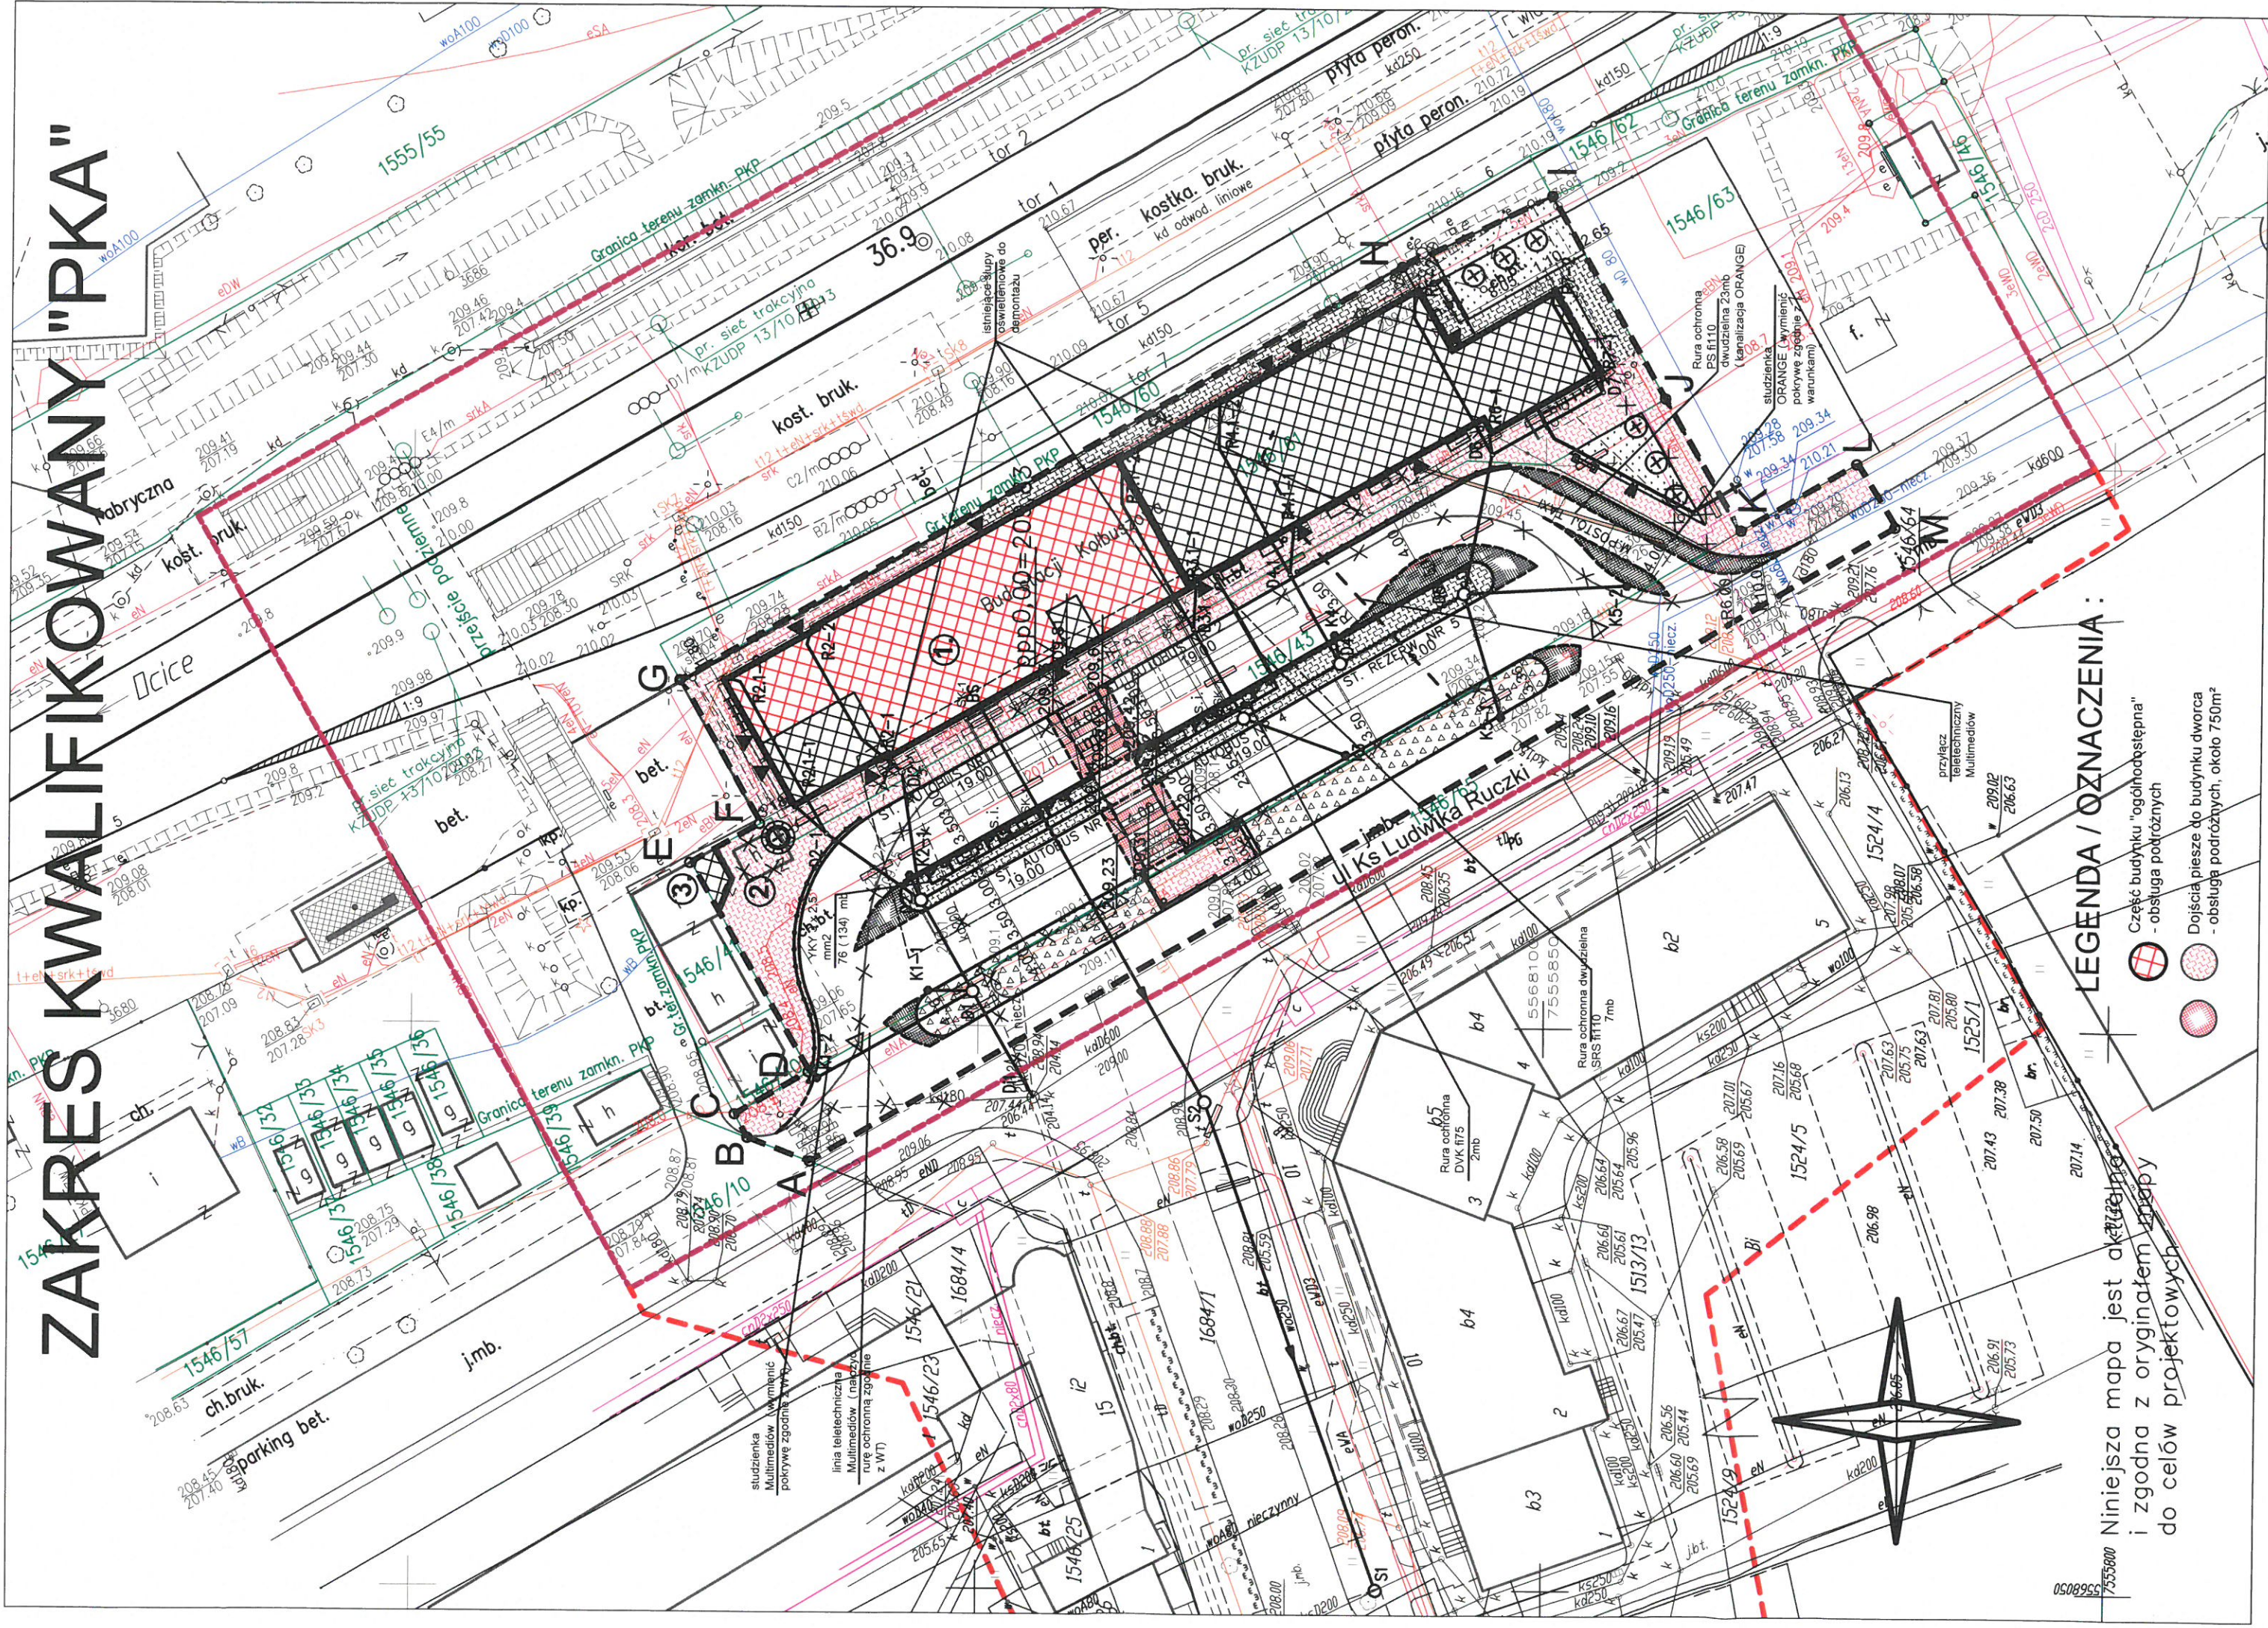

## LEGENDA / OZNACZENIA:

- Część budynku "ogólnodostępna"
- obsługa podrzędnych
- Dojścia piesze do budynku dworca
- obsługa podrzędnych, około 750m²

Niniejsza mapa jest aktywna i zgodna z oryginałem mapy do celów projektowych